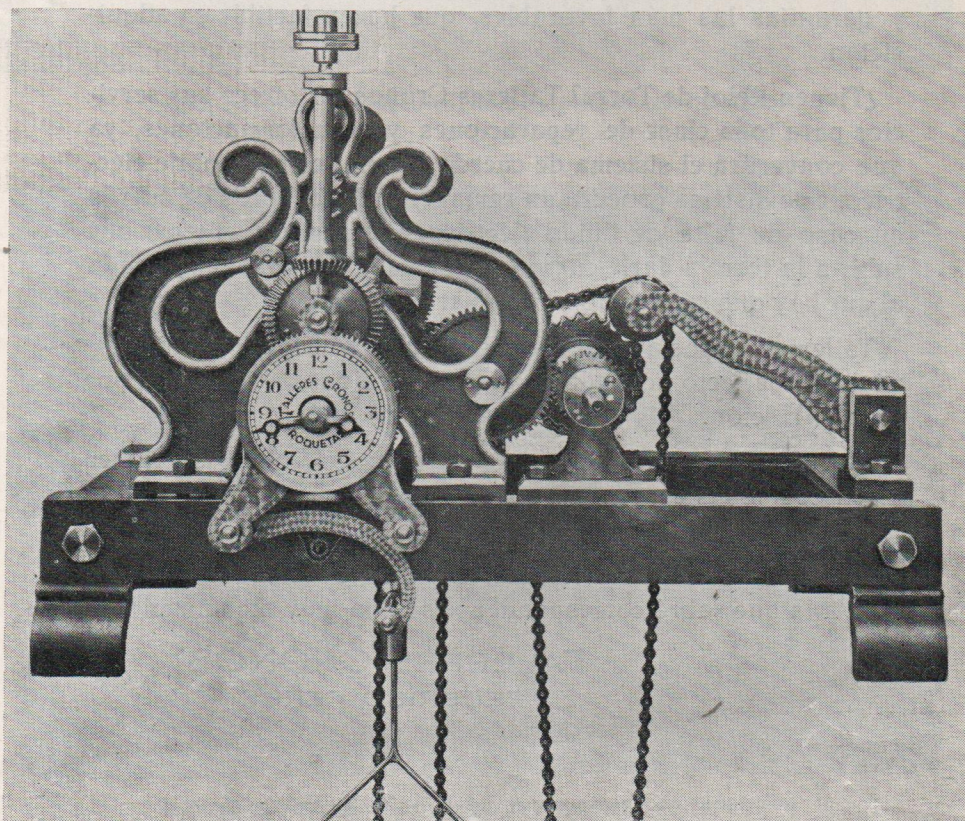

TALLERES CRONOS RELOJES FERRE

CONSTRUCCION Y REPARACION DE RELOJES PUBLICOS
ESFERAS. CAMPANAS. YUGOS VELETAS Y TODOS SUS ACCESORIOS

Dirección Postal: Apartado Correos 3

Tel. 500534 Oficina

Talleres y Despacho: San Gregorio, 32

» 500445
500415 Particul.

ROQUETAS
(Tarragona)

Reloj de remontaje eléctrico (sólo movimiento)