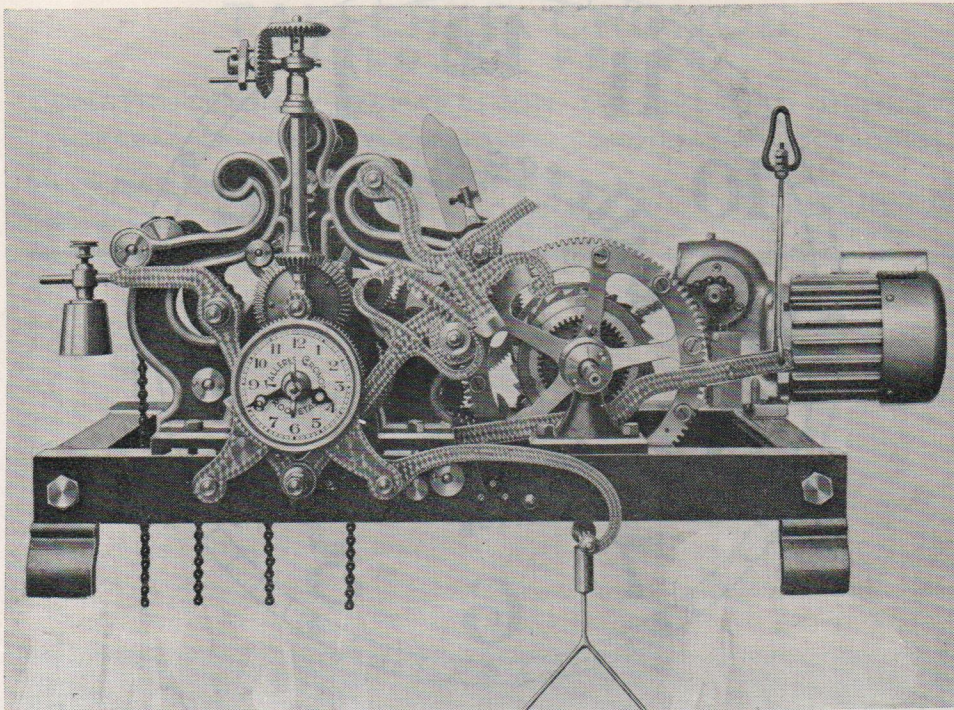

Reloj de remontaje eléctrico, horas y medias con repetición