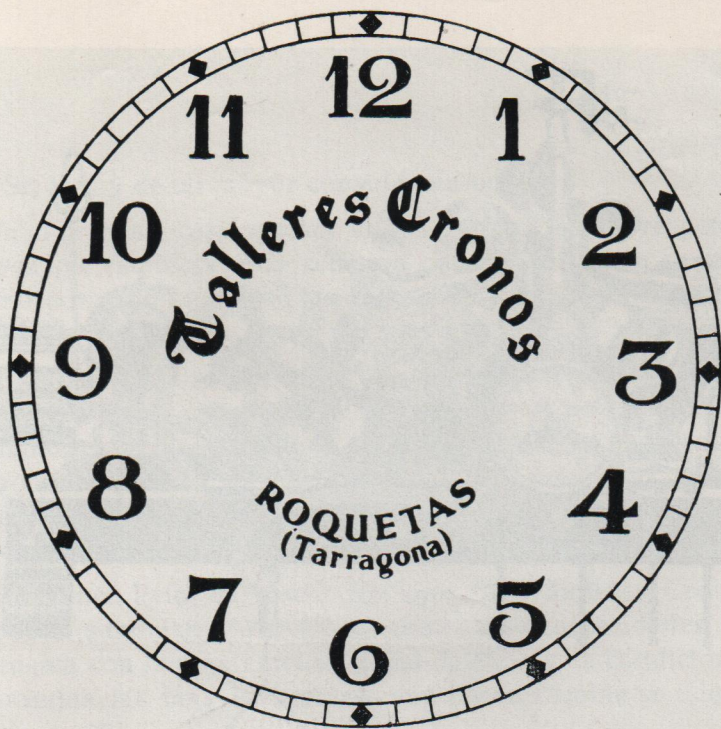

Reloj de remontaje eléctrico, horas y medias con repetición

Reloj de remontaje eléctrico, horas y cuartos, con repetición

Esferas Metacril y cristalina

Campana de bronce, con yugo metálico