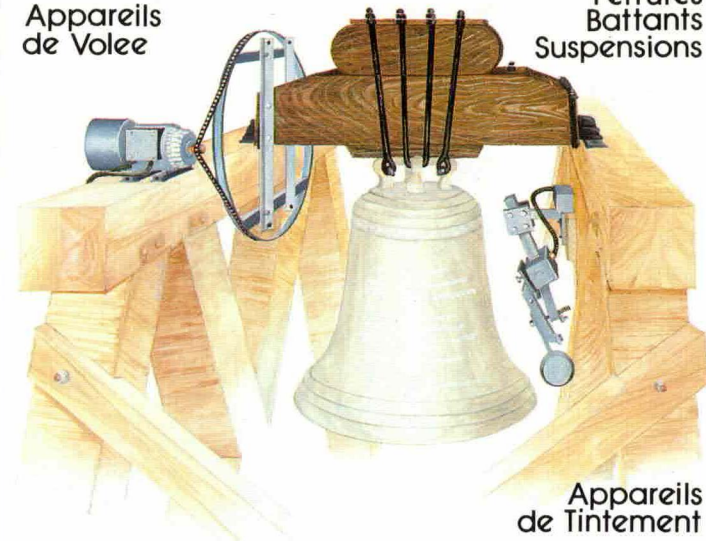

Toutes les sonneries automatiques de cloches : ANGELUS, GLAS, sonnerie des heures, carillons, appel aux offices.

La distribution de l'heure dans les édifices, clochers, mairies, écoles, piscines...

La programmation du chauffage.

Que vous envisagiez une installation très complète ou plus modeste nous avons le matériel qui s'adapte très exactement à votre problème particulier.

Appareils
de Volee

Ferrures
Battants
Suspensions

Appareils
de Tintement