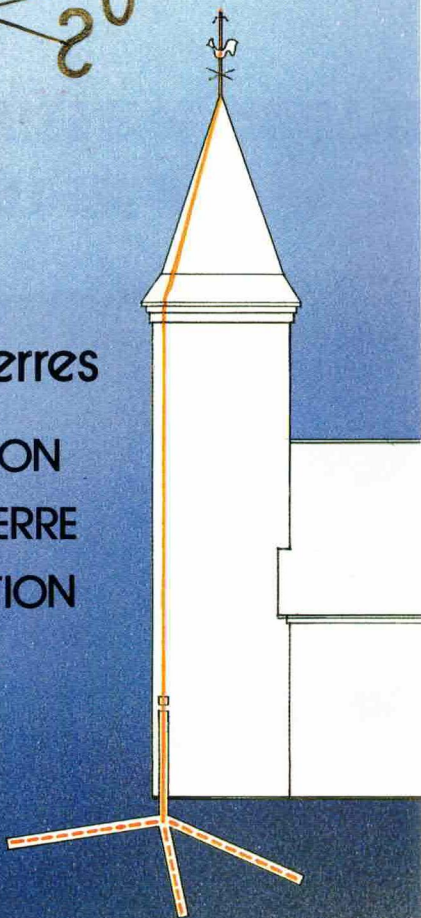

Coqs de Clocher

Girouettes

Paratonnerres

INSTALLATION
PRISE DE TERRE
RESTAURATION

EN PERMANENCE
A VOTRE SERVICE
33.61.00.56
sous 48 h.

DEPANNAGE

des installations de toute marque.

Intervention d'urgence en cas de
cérémonie.