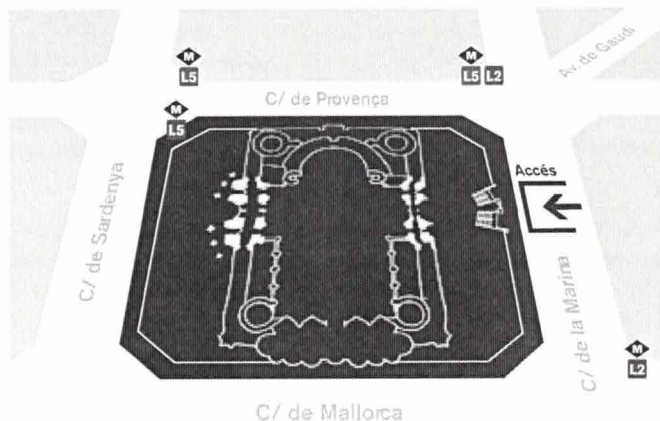

Loc. entrada
34616557

Data d'impressió
13/06/2017

NIF Org.
G58302928

ACCÉS PER LA FAÇANA DEL NAIXEMENT

CANT A LA LLUM CORDES, CAMPANES I VEU

Data i hora

04/07/2017 - 20:00 h

Hora d'accés al recinte