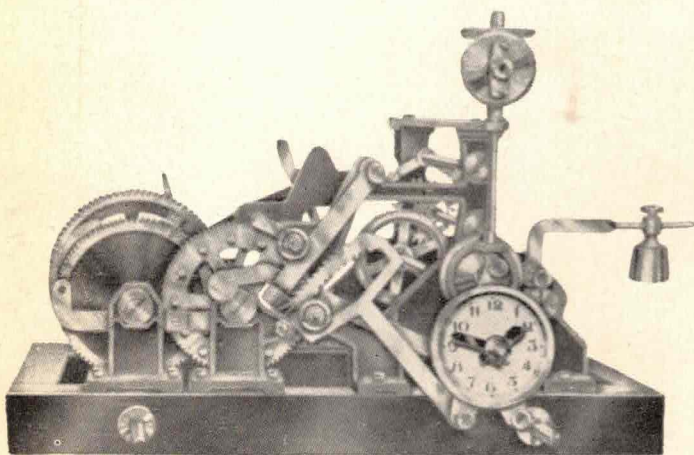

Fundición de Campanas

Salvador Manclús

Industria, 27. Tele, 23 0030.

Grao - Valencia.

Vista exterior de los talleres y fábrica.

GRAN FUNDICION DE CAMPANAS Y RELOJES SALVADOR MANCLUS

CASA FUNDADA EN 1830

CALLE INDUSTRIA, 27 - TELS.: Fca., 230030. Part., 271628. - GRAO-VALENCIA

Reloj de torre sonando horas, medias y repetición de hora.
Remontaje a mano; ocho días cuerda

Campana alta calidad máxima garantía

**ESTA CASA NO COM-
PITE EN PRECIOS,
PERO SI EN CALIDAD**

Volteo y repique eléctrico automático patentado.
(Cualquier imitación será perseguida por la ley.)

Cuadro de mandos para volteo
y repique eléctrico automático