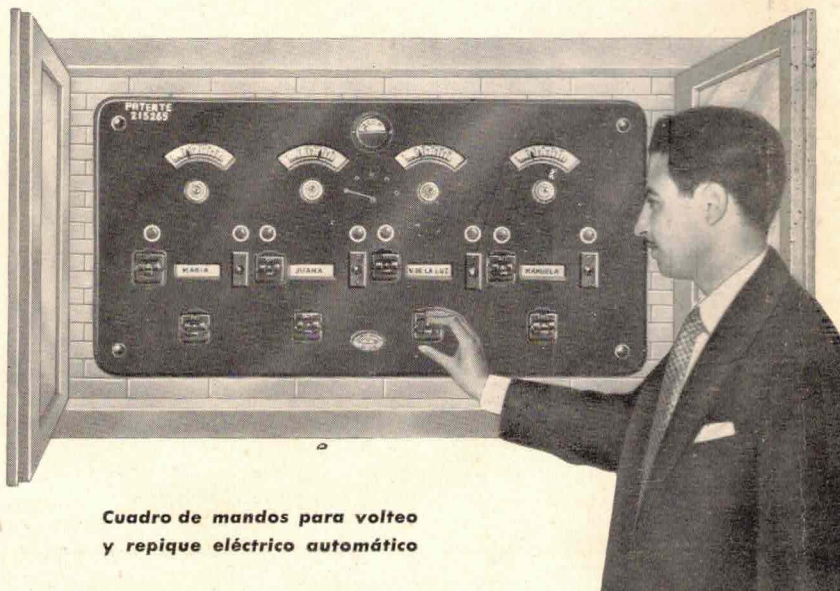

Reloj de torre sonando horas, medias y repetición de hora.
Remontaje a mano; ocho días cuerda

Campana alta calidad máxima garantía

**ESTA CASA NO COM-
PITE EN PRECIOS,
PERO SI EN CALIDAD**

Volteo y repique eléctrico automático patentado.
(Cualquier imitación será perseguida por la ley.)

Cuadro de mandos para volteo
y repique eléctrico automático