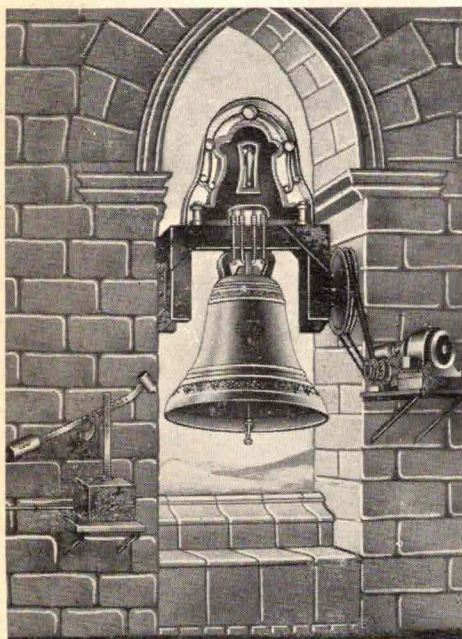

Fundición de Campanas

Salvador Manclús

Industria, 27. Tele, 23 0030.

Grao - Valencia.

Vista exterior de los talleres y fábrica.

GRAN FUNDICION DE CAMPANAS Y RELOJES SALVADOR MANCLUS

CASA FUNDADA EN 1830

CALLE INDUSTRIA, 27 - TELS.: Fca., 230030. Part., 271628. - GRAO-VALENCIA

Reloj de torre sonando horas, medias y repetición de hora.
Remontaje a mano; ocho días cuerda

Campana alta calidad máxima garantía

**ESTA CASA NO COM-
PITE EN PRECIOS,
PERO SI EN CALIDAD**

Volteo y repique eléctrico automático patentado.
(Cualquier imitación será perseguida por la ley.)

Cuadro de mandos para volteo
y repique eléctrico automático