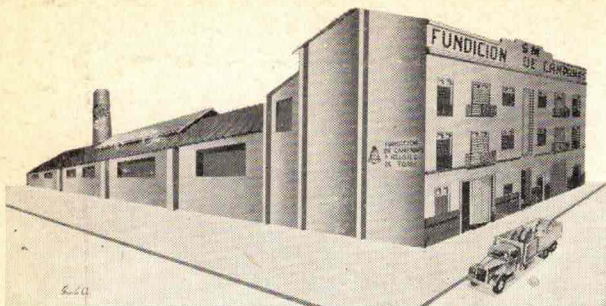

Fundición de Campanas

Salvador Manclús

Industria, 27. Tele, 23 0030.

Grao - Valencia.

Vista exterior de los talleres y fábrica.

GRAN FUNDICION DE CAMPANAS Y RELOJES SALVADOR MANCLUS

CASA FUNDADA EN 1830

CALLE INDUSTRIA, 27 - TELS.: Fca., 230030. Part., 271628. - GRAO-VALENCIA

Reloj de torre sonando horas, medias y repetición de hora.
Remontaje a mano; ocho días cuerda

Campana alta calidad máxima garantía

**ESTA CASA NO COM-
PITE EN PRECIOS,
PERO SI EN CALIDAD**

Volteo y repique eléctrico automático patentado.
(Cualquier imitación será perseguida por la ley.)