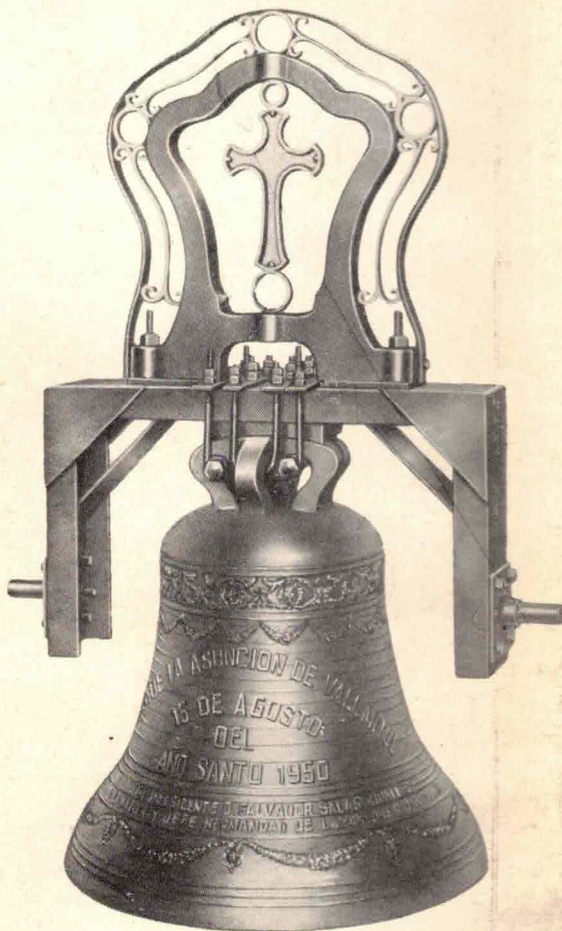

Fundición de Campanas

Salvador Manclús

Industria, 27. Tele, 23 0030.

Grao - Valencia.

Vista exterior de los talleres y fábrica.

GRAN FUNDICION DE CAMPANAS Y RELOJES SALVADOR MANCLUS

CASA FUNDADA EN 1830

CALLE INDUSTRIA, 27 - TELS.: Fca., 230030. Part., 271628. - GRAO-VALENCIA

Reloj de torre sonando horas, medias y repetición de hora.
Remontaje a mano; ocho días cuerda

Campana alta calidad máxima garantía

**ESTA CASA NO COM-
PITE EN PRECIOS,
PERO SI EN CALIDAD**

Volteo y repique eléctrico automático patentado.
(Cualquier imitación será perseguida por la ley.)

Cuadro de mandos para volteo
y repique eléctrico automático