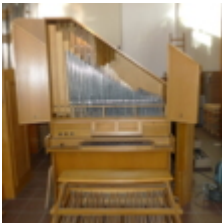

Pfeifenorgel Angebot - Positiv 4/I+P

Stand: Montag, 30. Dezember 2019, 11:58 Uhr. Alle Änderungen vorbehalten.

Die jeweils aktuelle Version dieses unverbindlichen Angebots finden Sie unter:
<http://www.gebrauchtorgel.eu/de/pfeifenorgeln/(4)Positiv-4-I-P>