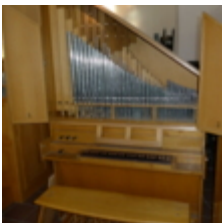

### Disposition:

Manual  
Holzgedackt 8'  
Rohrflöte 4'  
Prinzipal 2'

Pedal  
Horn 16'