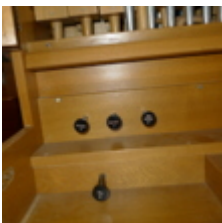

Disposition:

Manual
Holzgedackt 8'
Rohrflöte 4'
Prinzipal 2'